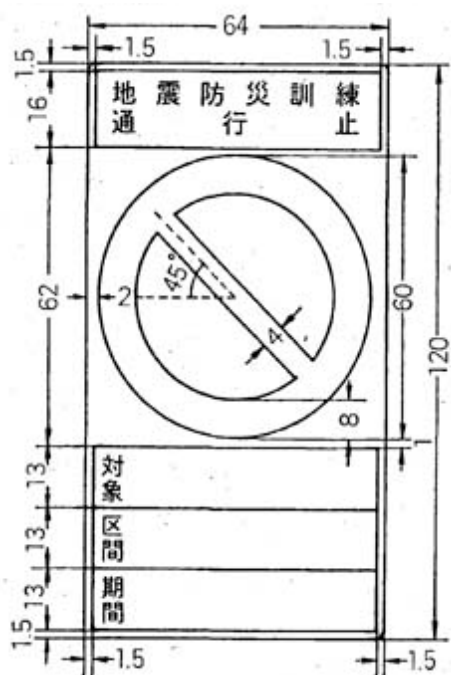

別記様式第5（第5条関係）

- 備考 1 色彩は、文字、縁線及び区分線を青色、斜めの帯及びわくを赤色、地を白色とする。
- 2 縁線及び区分線の太さは、1センチメートルとする。
- 3 図示の長さの単位は、センチメートルとする。