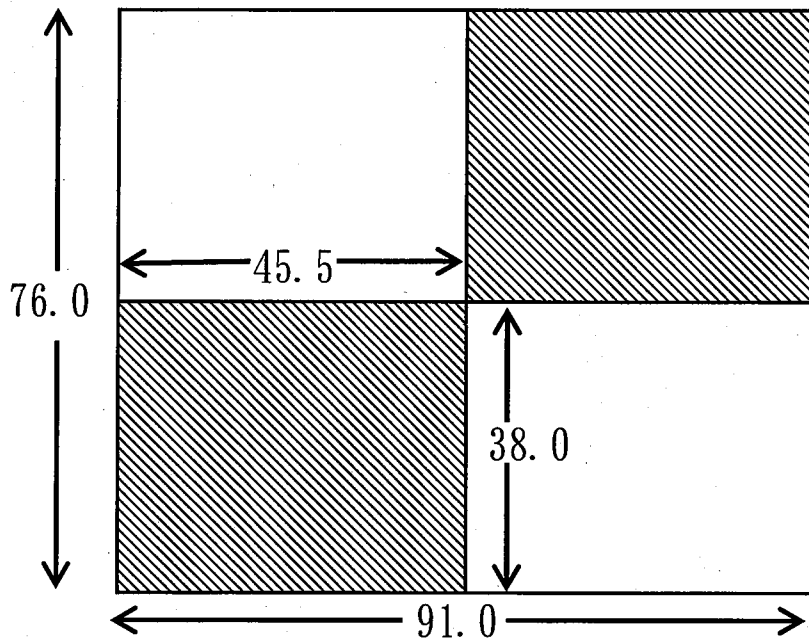

様式第7号 (第74条関係)

備考

- 1 斜線の部分は、黒であり、その他の部分は、黄である。
- 2 この旗は、国際海事機関の採択した国際信号書に掲載の「L」旗（あなたは、すぐ停船されたい。）である。
- 3 数字は、センチメートルを示す。