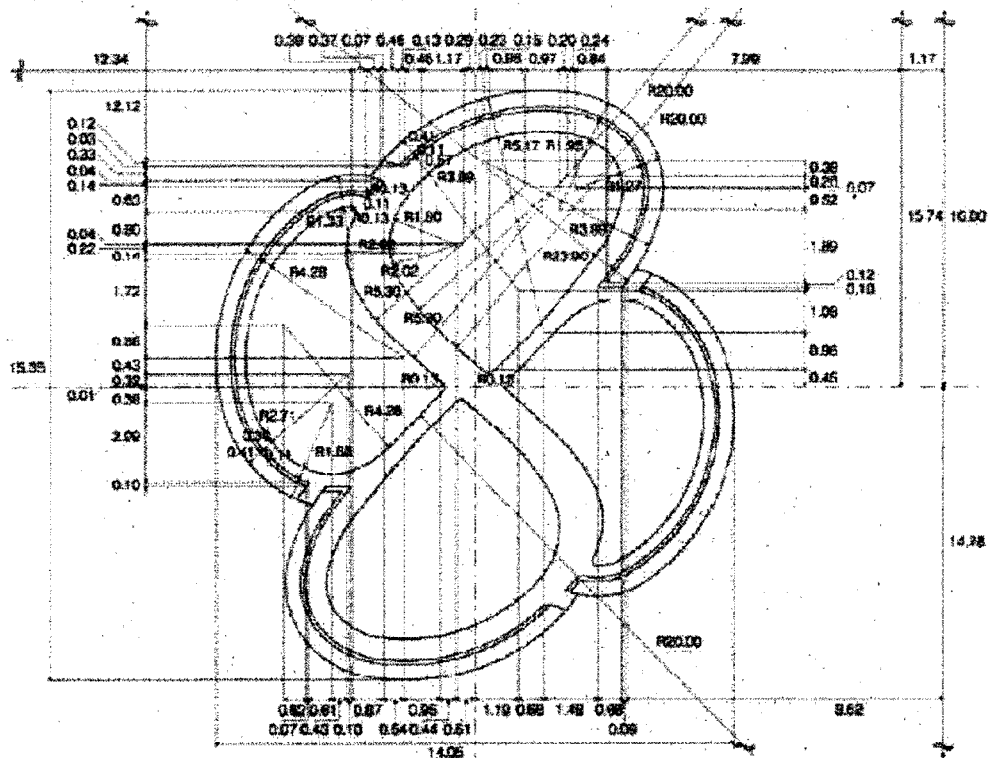

別記様式第五の二の二（第九条の七関係）

- 備考 1 アの部分の色彩は黒色、イの部分の色彩は水色、ウの部分の色彩は白色、エの部分の色彩は黄緑色、オの部分の色彩は橙色、カの部分の色彩は緑色、キの部分の色彩は黄色とする。
- 2 エ、オ、カ及びキの部分には反射材料を用いるものとする。
- 3 図示の長さの単位は、センチメートルとする。