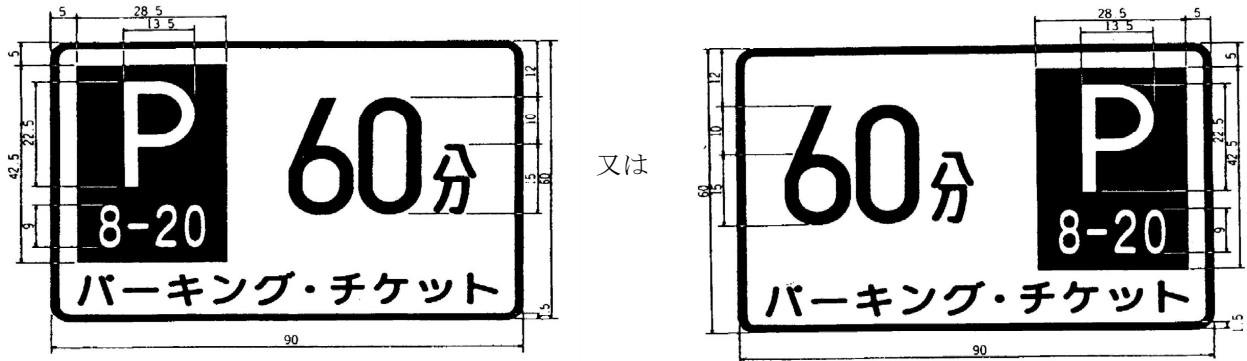

別記様式第一の六（第六条の七関係）

- 備考
- 1 図示の「60」及び「8-20」は、例示とする。
 - 2 長方形の記号の部分については、文字の色彩は白色、地の色彩は青色とし、その他の部分については、文字及び縁の色彩は青色、地の色彩は白色とする。
 - 3 表示板には、反射材料を用い、又は夜間照明装置を備えるものとする。
 - 4 図示の長さの単位は、センチメートルとする。
 - 5 道路及び交通の状況により必要がある場合にあつては、図示の寸法の2倍まで拡大し、又は図示の寸法の2分の1まで縮小することができる。