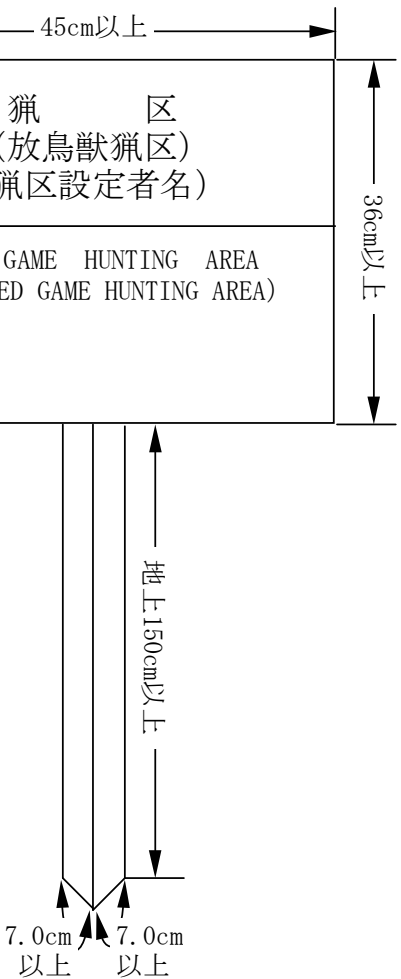

様式第二十(第七十四条関係)

標柱

制札

備考

一 制札への英語表記は必要に応じて行うものとし、表記を行う場合の英文は、次のとおりとする。

- 1 猟区 Paid Game Hunting Area
- 2 放鳥獣猟区 Released Game Hunting Area

二 支柱の太さの寸法は、木材を使用する場合は示しているが、鉄材等を用いる場合にあつては、同程度以上の強度があれば寸法についてはこの限りでない。