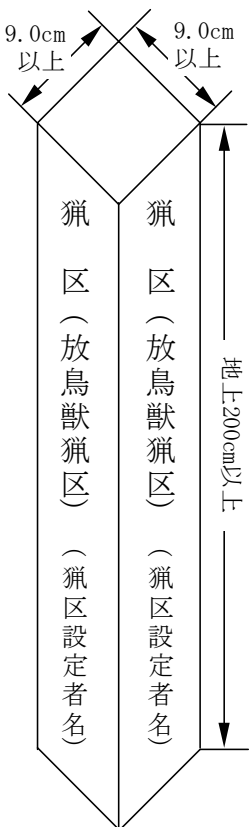

様式第二十(第七十四条関係)

標柱

制札

備考

一 制札への英語表記は必要に応じて行うものとし、表記を行う場合の英文は、次のとおりとする。

- 1 猟区 Paid Game Hunting Area
- 2 放鳥獣猟区 Released Game Hunting Area

二 支柱の太さの寸法は、木材を使用する場合は示しているが、鉄材等を用いる場合にあつては、同程度以上の強度があれば寸法についてはこの限りでない。